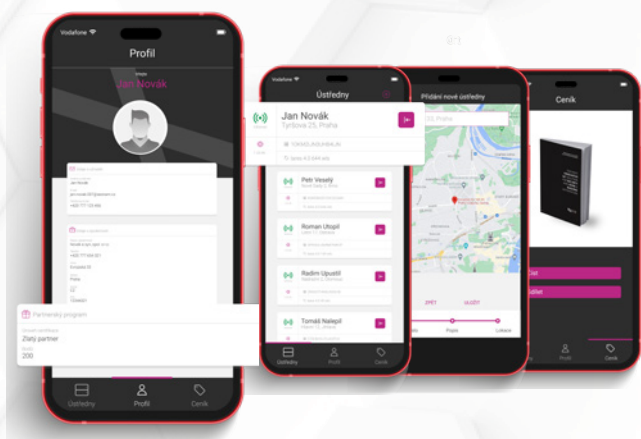

Ústředna **lares 4.0** je dostupná v následujících velikostech: 16, 40, 96, 140 a 644 vstupů a výstupů pro splnění požadavků jakékoli instalace.

lares 4.0 je kompletní řešení

- Škálovatelnost
- Hybridní systém
- Jednoduchá instalace
- Jednoduchá konfigurace
- Vzdálená správa
- Pětiletá záruka
- Ovladatelnost z mobilní aplikace
- Integrace

Ovládejte Vaše Zabezpečení a Domácí / Objektovou automatizaci vzdáleně

Výhody pro instalační firmu

Pomocí bezplatné mobilní **aplikace Ksenia PRO** může technik ústřednu nakonfigurovat a spravovat z jakéhokoli mobilního zařízení (vč. smartphonu).

Aplikace Ksenia PRO dovede také centralizovat a uchovávat GPS lokalizaci všech instalovaných ústředen, díky čemuž může technik svým zákazníkům rychle pomoci.

Výhody pro koncového zákazníka

Uživatel systému může díky druhé a taktéž bezplatné mobilní **aplikaci lares 4.0** vzdáleně ovládat vlastní ústřednu a spravovat své zabezpečení a domácí automatizace. Aplikace dovede odštěřit a zastřežit, monitorovat stav zón, nastavovat plánovače, zobrazovat obrázky z kamer, ovládat osvětlení, rolety, a mnoho dalšího.