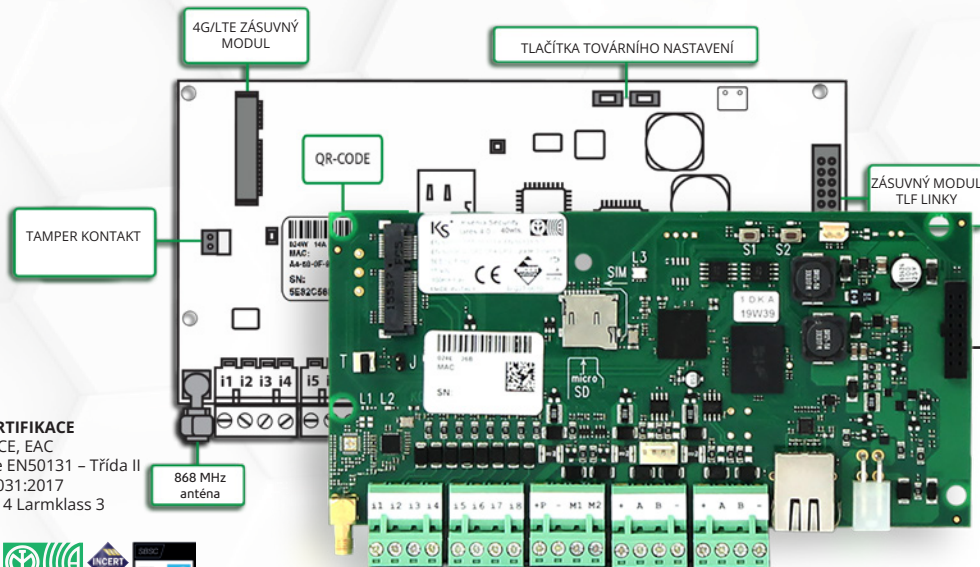

Ústředna lares 4.0

JEDNODUCHÁ
INSTALACE

JEDNODUCHÁ
KONFIGURACE

MOBILNÍ
APLIKACE

HYBRIDNÍ SYSTÉM

CERTIFIKACE

CE, EAC
Stupeň 3 dle EN50131 - Třída II
T031:2017
SSF 1014 Larmklass 3

Jádro celého systému je uvnitř hybridní IoT platformy s názvem **lares 4.0**. Ta je hybridní, protože podporuje jak drátové, tak i bezdrátové periferie, a díky dostupnosti stejného množství vstupů a výstupů spravuje veškerá světla, vzduchotechniku, závlahu, rolety a veškeré další automatizace a domácí spotřebiče – jednoduše vše v oblasti Zabezpečení a Domácí automatizace.

Ústředna **lares 4.0** je dostupná v následujících velikostech: 16, 40, 96, 140 a 644 vstupů a výstupů pro splnění požadavků jakékoli instalace.

lares 4.0 je kompletní řešení

- Škálovatelnost
- Hybridní systém
- Jednoduchá instalace
- Jednoduchá konfigurace
- Vzdálená správa
- Pětiletá záruka
- Ovladatelnost z mobilní aplikace
- Integrace