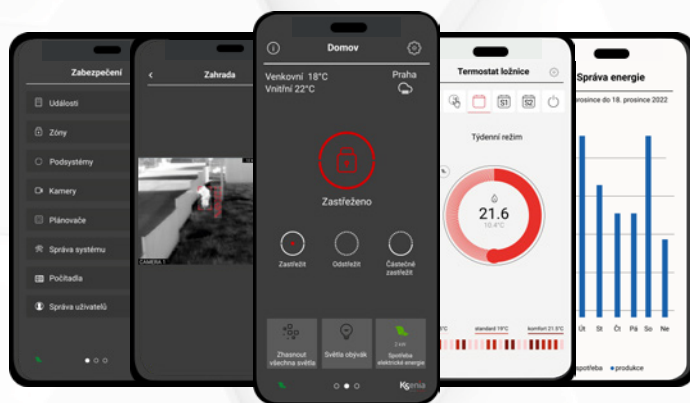

Ústředna **lares 4.0** je dostupná v následujících velikostech: 16, 40, 96, 140 a 644 vstupů a výstupů pro splnění požadavků jakékoli instalace.

lares 4.0 je kompletní řešení

- Škálovatelnost
- Hybridní systém
- Jednoduchá instalace
- Jednoduchá konfigurace
- Vzdálená správa
- Pětiletá záruka
- Ovladatelnost z mobilní aplikace
- Integrace

Ovládejte Vaše Zabezpečení a Domácí / Objektovou automatizaci vzdáleně

Výhody pro instalační firmu

Pomocí bezplatné mobilní **aplikace Ksenia PRO** může technik ústřednu nakonfigurovat a spravovat z jakéhokoli mobilního zařízení (vč. smartphonu).

Aplikace Ksenia PRO dovede také centralizovat a uchovávat GPS lokalizaci všech instalovaných ústředen, díky čemuž může technik svým zákazníkům rychle pomoci.

Výhody pro koncového zákazníka

Uživatel systému může díky druhé a taktéž bezplatné mobilní **aplikaci lares 4.0** vzdáleně ovládat vlastní ústřednu a spravovat své zabezpečení a domácí automatizace. Aplikace dovede odštěřit a zastřežit, monitorovat stav zón, nastavovat plánovače, zobrazovat obrázky z kamer, ovládat osvětlení, rolety, a mnoho dalšího.

Stáhněte si nyní naše aplikace, jsou a vždy budou zdarma!

Co Vám přinese instalace systému lares 4.0?

Ústředna lares 4.0 je navržena tak, aby optimálně vyhověla těm nejstriktnějším požadavkům a podmínkám i na těch nejvíce citlivých instalacích. Díky vlastnímu Cloudu **Ksenia SecureWeb** může být konfigurována přímo z webového rozhraní (tj. bez nutnosti instalace dodatečného softwaru). Webserver umožňuje jednodušší správu a konfiguraci ústředny a také zobrazení stavu jednotlivých částí systému na grafických mapách.